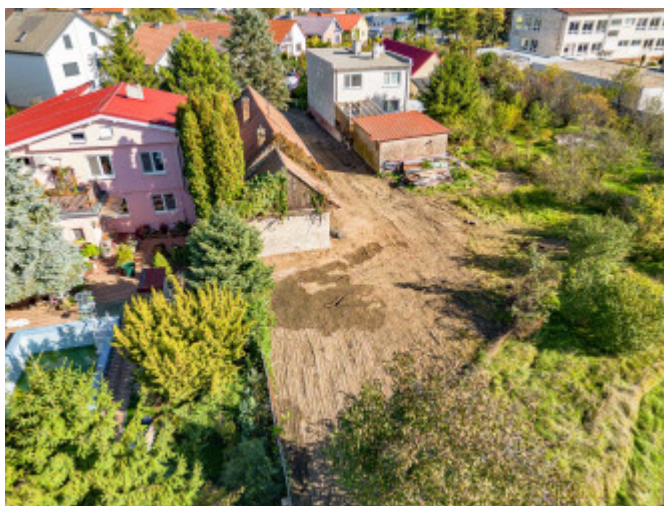

pizzeria a reštaurácia, kaviareň, veterinárska klinika.

V tesnej blízkosti obce je vybudovaná cyklotrasa vedúce popri Malom Dunaji pre milovníkov športu a prírody.

Prírodné jazerá Zelená voda a Šutrovka, v letných mesiacoch priťahujú milovníkov kúpania a psičkárov na každodenné dlhé prechádzky.

Cena pozemku: 260,- Eur/m²

REALITNÝ MAKLÉR

*Maklér :
Telefón :
E-mail:*

**Zuzana Hulanská
0917696804
hulkareal@hulkareal.sk**