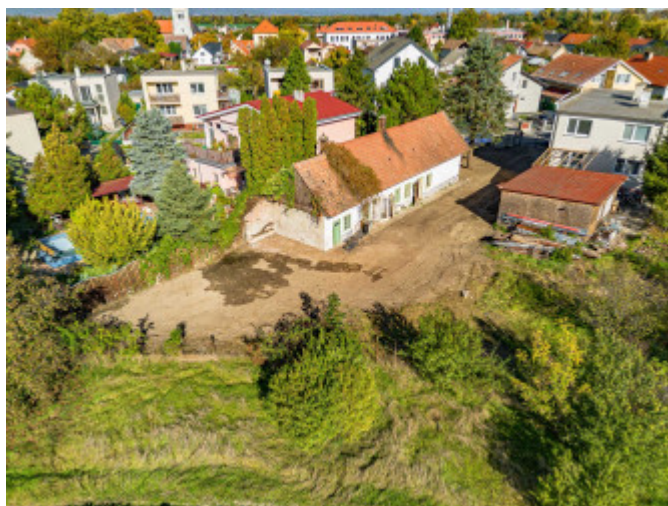

pizzeria a reštaurácia, kaviareň, veterinárska klinika.

V tesnej blízkosti obce je vybudovaná cyklotrasa vedúce popri Malom Dunaji pre milovníkov športu a prírody.

Prírodné jazerá Zelená voda a Šutrovka, v letných mesiacoch priťahujú milovníkov kúpania a psičkárov na každodenné dlhé prechádzky.

Cena pozemku: 260,- Eur/m²

REALITNÝ MAKLÉR

*Maklér :
Telefón :
E-mail:*

**Zuzana Hulanská
0917696804
hulkareal@hulkareal.sk**