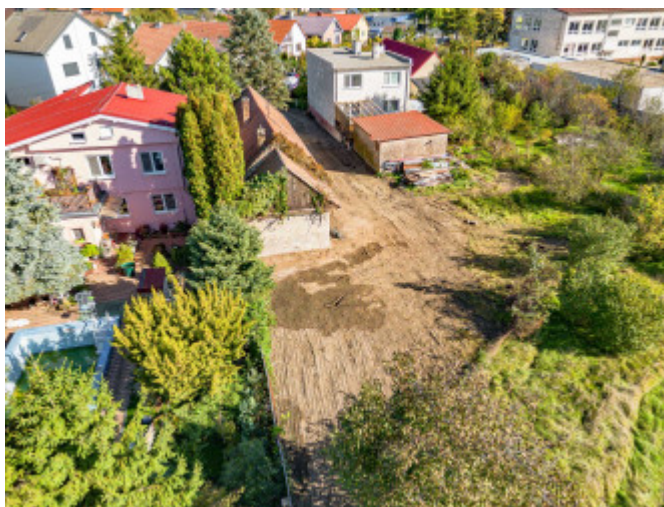

pizzeria a reštaurácia, kaviareň, veterinárska klinika.

V tesnej blízkosti obce je vybudovaná cyklotrasa vedúce popri Malom Dunaji pre milovníkov športu a prírody.

Prírodné jazerá Zelená voda a Šutrovka, v letných mesiacoch priťahujú milovníkov kúpania a psičkárov na každodenné dlhé prechádzky.

Cena pozemku: 260,- Eur/m²

REALITNÝ MAKLÉR

*Maklér :
Telefón :
E-mail:*

**Zuzana Hulanská
0917696804
hulkareal@hulkareal.sk**